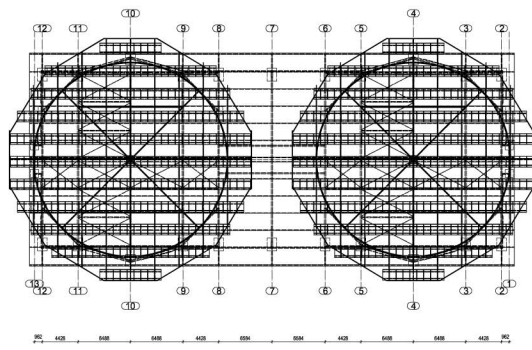

Grundriss

Grundriss - Kompl.

GSM Solar GmbH

Tödinger Straße 2
94437 Mamming

Tel.: 0 99 55/ 10 62
Fax.: 0 99 55/ 930 530
E-Mail: info@gsm-solar.de
Web: www.gsm-solar.de