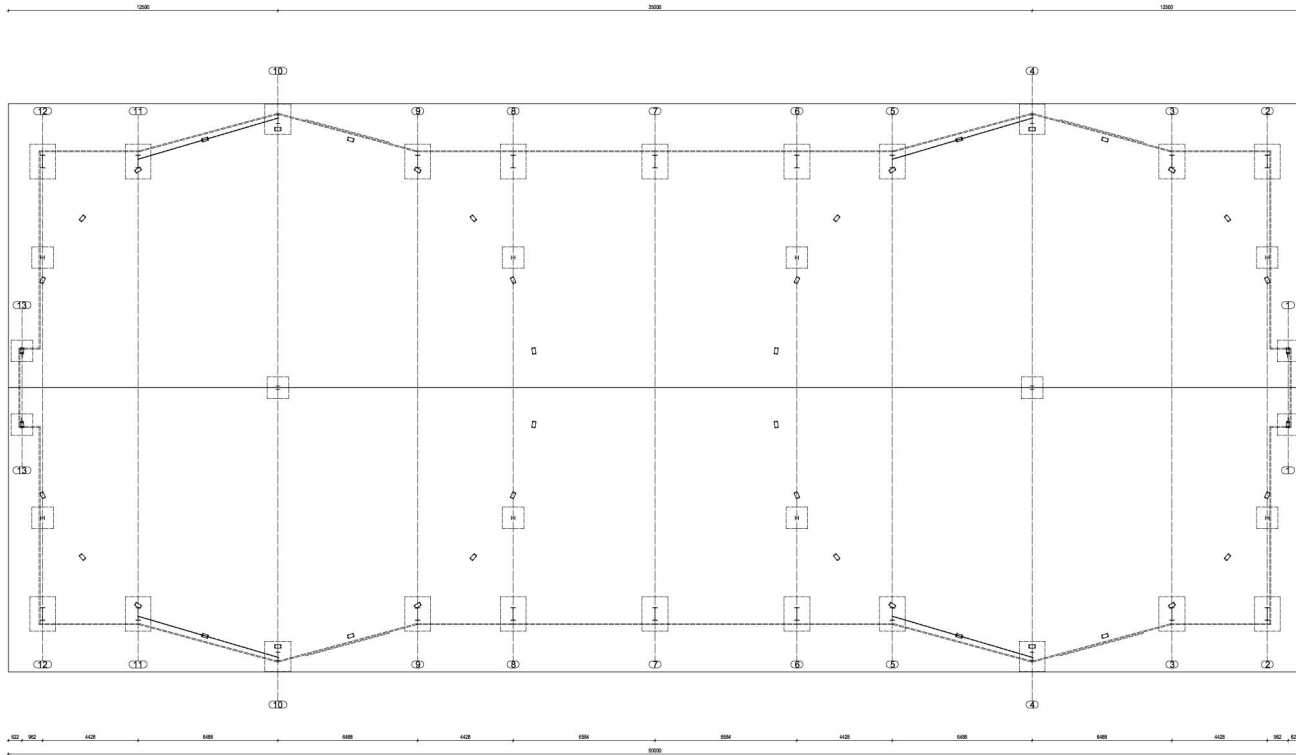

Grundriss

Grundriss - Kompl.

GSM Solar GmbH

Tödinger Straße 2
94437 Mamming

Tel.: 0 99 55/ 10 62
Fax.: 0 99 55/ 930 530
E-Mail: info@gsm-solar.de
Web: www.gsm-solar.de